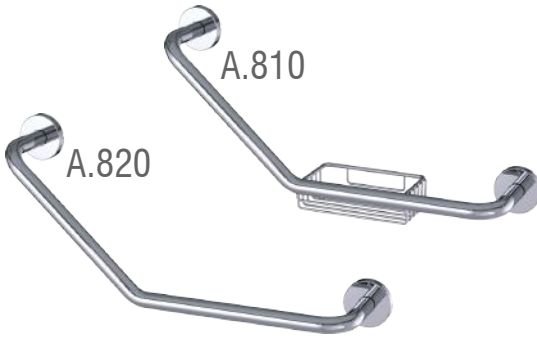

A.810.25
A.820.25

Parlak Polısaj	Krom	Altın	Mat Siyah
₺ 590.00	₺ 890.00	₺ 1200.00	₺ 890.00
₺ 370.00	₺ 620.00	₺ 950.00	₺ 620.00

Tutamaklar Ø25
SS 304 Paslanmaz