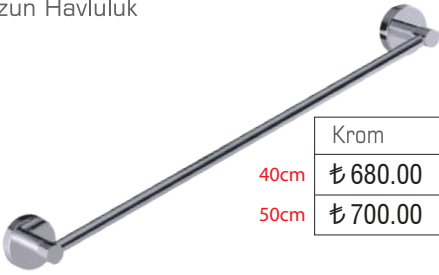

Tuvalet Kağıtlık Kapaklı

A.2908

Krom	●	Mat Siyah	●
₺ 528.00		₺ 628.00	

İkili Askılık

A.2921

Krom	●	Mat Siyah	●
₺ 386.00		₺ 386.00	

Uzun Havluluk

A.2914
A.2915