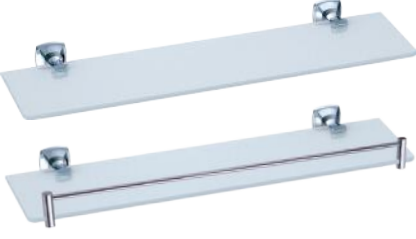

Kağıt Havluluk

A.1812

Krom

₺.

Etajer

Muhafazalı

Krom	●
₺ 912.00	
₺ 1312.00	

N A R