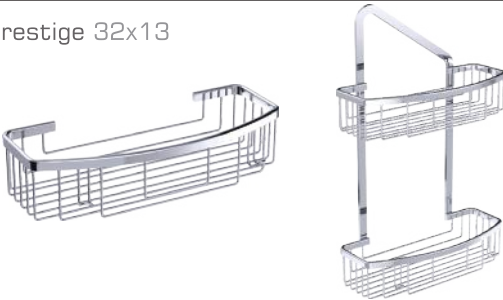

Krom	Mat Siyah
₺ 1880.00	₺ 1880.00

Premium 20x20

A.567

Krom	Mat Siyah
₺ 1600.00	₺ 1600.00

Prestige 32x13

A.581

	Krom	Altın	Mat Siyah
— A.581	₺ 1400.00	₺ 2200.00	₺ 1400.00
= A.582	₺ 4700.00	₺ 7700.00	₺ 4700.00