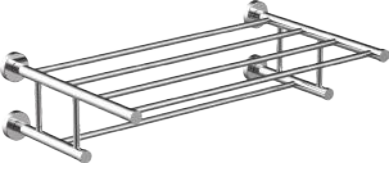

Parlak Polisaj	Krom	Mat Siyah
₺ 1050.00	₺ 1650.00	₺ 1650.00