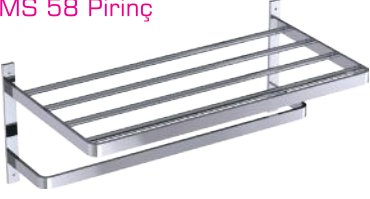

Ø20 MS 58 PİRİNÇ

Prestige Raf Havluluk
MS 58 Pirinç

A.913

Krom	Altın	Mat Siyah
₺ 5500.00	₺ 9500.00	₺ 5500.00