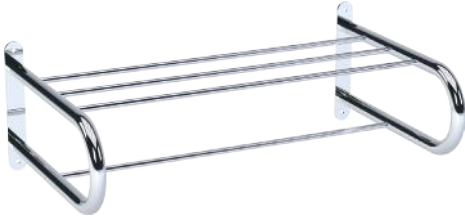

Parlak Polisaj	Krom	Altın	Mat Siyah
₺ 900.00	₺ 1500.00	₺ 2500.00	₺ 1500.00

Süngerlikli Küvet Tutamağı Ø19
SS 304 Paslanmaz

A.810.19
A.820.19