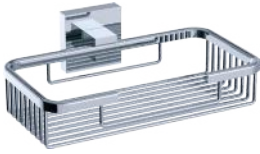

Krom	Mat Siyah
₺ 900.00	₺ 900.00

A.1906

Krom	Mat Siyah
₺ 550.00	₺ 550.00

A.1921

Tuvalet Kağıtlık