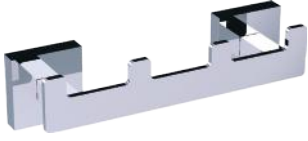

Yuvarlak Havluluk

A.2817

Krom	Mat Siyah	Mat Altın
₺ 3570.00	₺ 3570.00	₺ 4500.00

İkili Askılık

A.2821

Krom	Mat Siyah	Mat Altın
₺ 1510.00	₺ 1510.00	₺ 2050.00

Set Askılık

A.2829