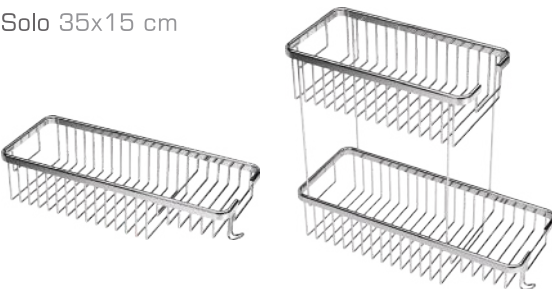

Oval Lux 20x20
Lama 12mm

	Krom
— A.574	₺ 1500.00
= A.575	₺ 3300.00