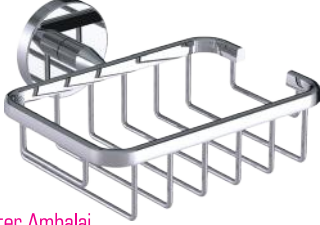

Rozetli Oval Tel Sabunluk

Rozetli Süngerlik

•Blister Ambalaj

A.1106

Krom
₺ 471.00