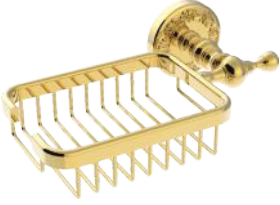

Sabunluk

A.2403

Altın	Antik Sarı	Antik Bakır
₺ 1600.00	₺ 1600.00	₺ 1600.00

Diş Fırçalık

A.2404

Altın	Antik Sarı	Antik Bakır
₺ 1600.00	₺ 1600.00	₺ 1600.00

Rozetli Süngerlik

A.2406